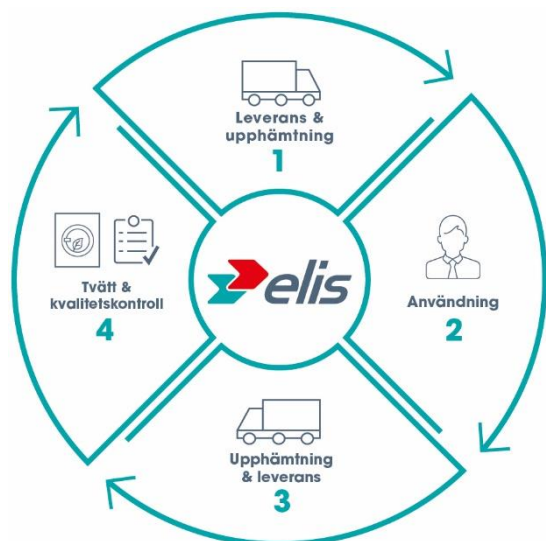

Premium Red & Black

Elis mattservice

Information

Material

100% Econyl®
Solution Dyed

Egenskaper

Nitrilgummi på baksidan
Tuffthöjd; 10 mm
Absorption enligt tillverkare; 5,5 kg/kvm (sand och vatten)

Fakta

Färg	Storlek	Premium Red Artikelnummer	Premium Black Artikelnummer
Röd och svart	85 x 150 cm	200346	200503
	85 x 300 cm	200347	200504
	115 x 200 cm	200348	200505
	115 x 300 cm	200349	200506
	115 x 400 cm	203424	203308
	150 x 250 cm	200350	200507

Elis mattservice: Du hyr – vi sköter resten

Sveriges ledande leverantör av hyrmattor

Elis är landets ledande leverantör av hyrmattor med snabb, flexibel och personlig service.

Vårt breda sortiment och anpassade lösningar säkerställer att du som kund alltid har tillgång till rena mattor på rätt plats i rätt tid.