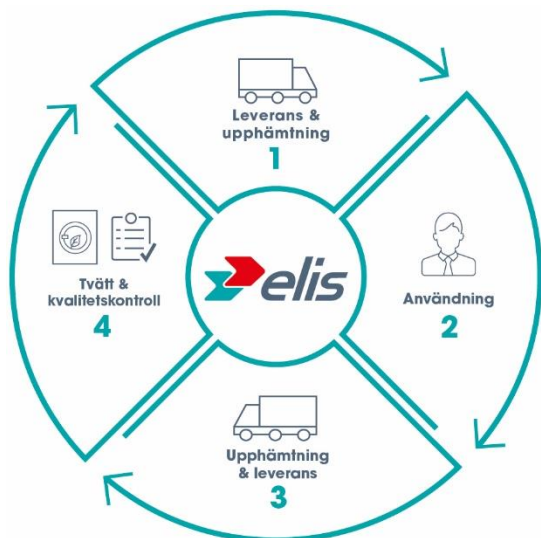

Mörkblå: Polyester 100% (skrubbande åtgärder för att eliminera osynliga fläckar)

Röd: Polypropylen 100%

Storlek	Färg
50cm 65 cm	Röd/svart/grå

Elis multiservice: Du hyr – vi sköter resten

GLOBALA MÅLEN
för hållbar utveckling