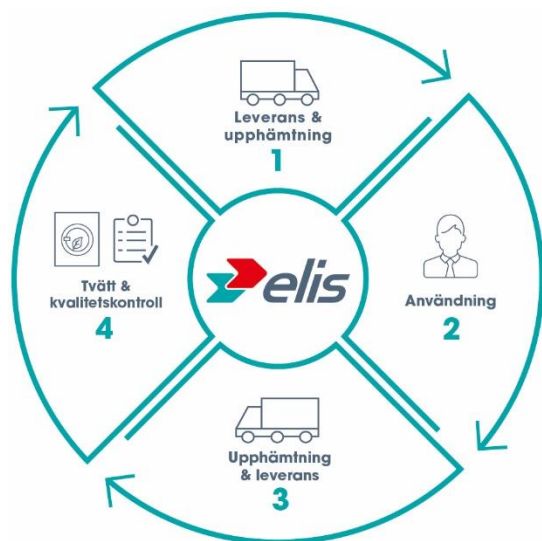

*Ultra High Frequency

SmartMop Torr

Moppservice

Information

Material

60% Polyester
40% Polyamid

Storlek	Färg
40 cm 60 cm	Grön

Elis multiservice: Du hyr – vi sköter resten