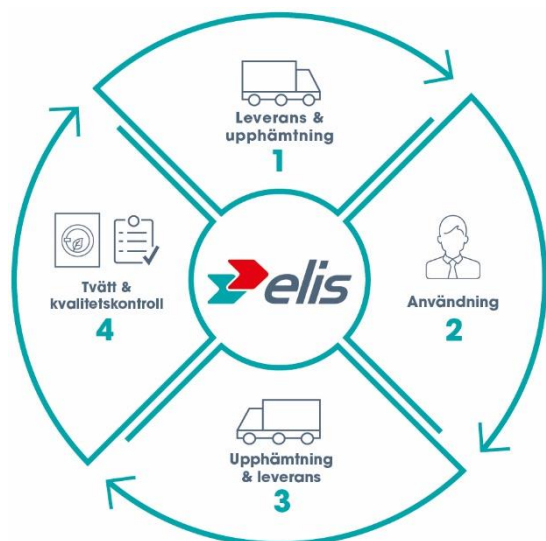

Elis mattservice: Du hyr – vi sköter resten

Sveriges ledande leverantör av hyrmattor

Elis är landets ledande leverantör av hyrmattor med snabb, flexibel och personlig service.

Vårt breda sortiment och anpassade lösningar säkerställer att du som kund alltid har tillgång till rena mattor på rätt plats i rätt tid.