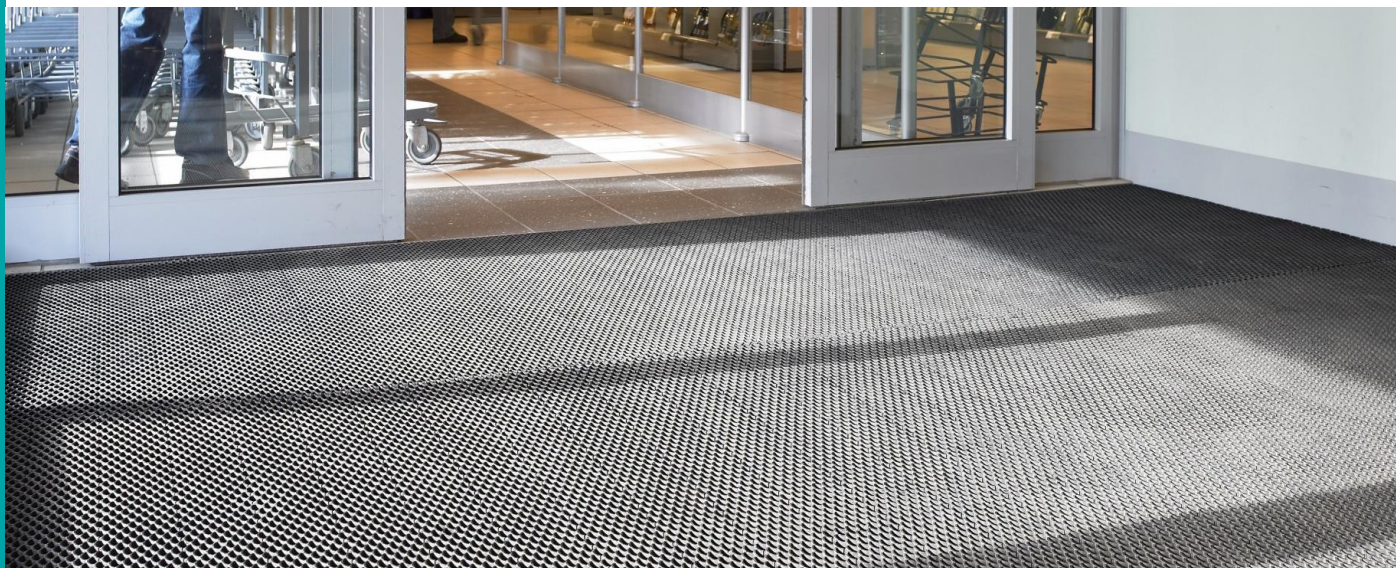

Skrapmattor

Elis mattservice

Varför Effektivmatta?

- › Effektiv entrématta som skrapar av och samlar smutsen.
- › Extremt slitstark och tål tuffa entréer med hög trafik.
- › Flexibelt modulsystem som enkelt sätts ihop till en matta i valfri storlek.
- › Skulle olyckan inträffa och mattan skadas byts endast den skadade modulen ut.
- › Mattans lätta vikt gör det enkelt att lyfta och rulla ihop för underlättad städning

Fördelar

- › Samlar stora mängder grus
- › Enkel att rulla ihop för att städa under
- › Skyddar golv och mattor
- › Mindre underhållskostnader och enklare städning
- › Skapar bättre inomhusmiljö
- › Elis mattor är inte lättantändliga och utvecklar inga skadliga rökgaser vid brand