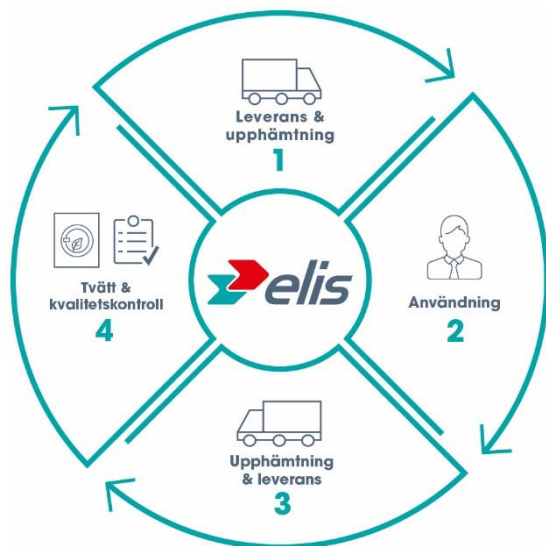

Elis mattservice: Du hyr – vi sköter resten

Sveriges ledande leverantör av hyrmattor

Elis är landets ledande leverantör av hyrmattor med snabb, flexibel och personlig service.

Vårt breda sortiment och anpassade lösningar säkerställer att du som kund alltid har tillgång till rena mattor på rätt plats i rätt tid.