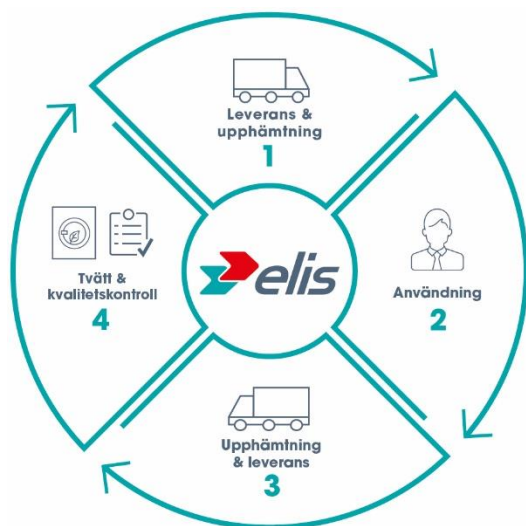

Material

100% Econyl®-garn eller 99% återvunna PET-flaskor.

Egenskaper

> Nitrilgummi på baksidan

Fakta

Storlek

Rektangulär:
115 x 200 cm
Rund: Ø 150 cm
Semi: Total storlek
150 x 300 cm

Elis mattservice: Du hyr – vi sköter resten