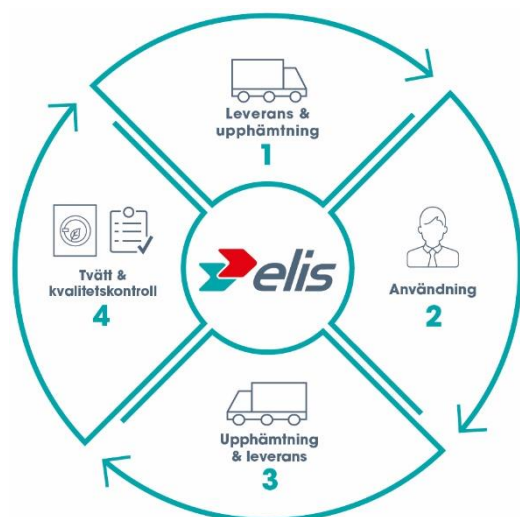

Elis mattservice: Du hyr – vi sköter resten

Sveriges ledande leverantör av hyrmattor

Elis är landets ledande leverantör av hyrmattor med snabb, flexibel och personlig service.

Vårt breda sortiment och anpassade lösningar säkerställer att du som kund alltid har tillgång till rena mattor på rätt plats i rätt tid.