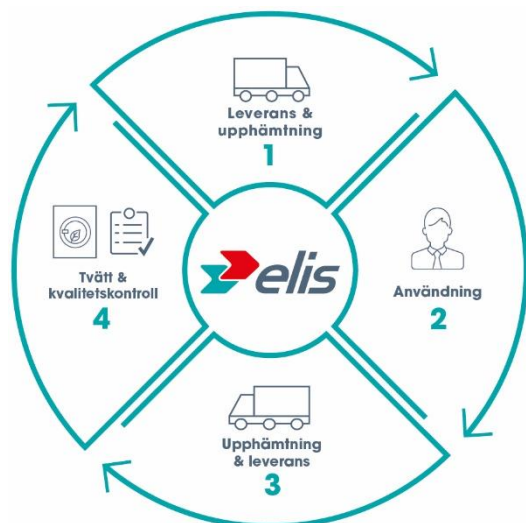

Material

100% Econyl®-garn eller 99% återvunna PET-flaskor.

Egenskaper

Nitrilgummi på baksidan

Fakta

Storlek
75 x 85 cm
85 x 150 cm

Elis mattservice: Du hyr – vi sköter resten

Sveriges ledande leverantör av hyrmattor

Elis är landets ledande leverantör av hyrmattor med snabb, flexibel och personlig service.

Vårt breda sortiment och anpassade lösningar säkerställer att du som kund alltid har tillgång till rena mattor på rätt plats i rätt tid.