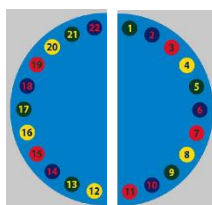

Material

100% Econyl®-garn eller 99% återvunna PET-flaskor.

Egenskaper

Nitrilgummi på baksidan

Fakta

Storlek
150 x 300 cm

Elis mattservice: Du hyr – vi sköter resten

Sveriges ledande leverantör av hyrmattor