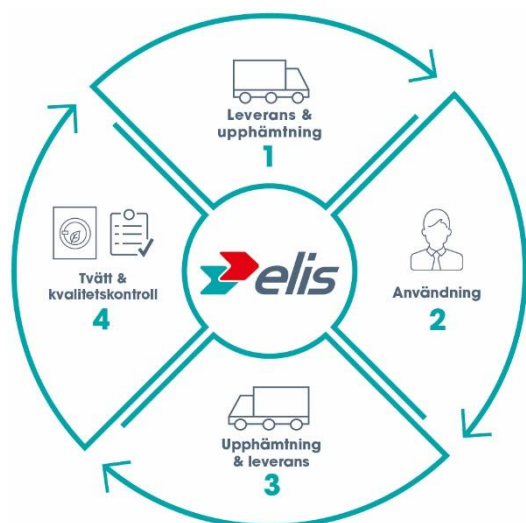

Material

100% Econyl®-garn eller 99% återvunna PET-flaskor.

Egenskaper

Nitrilgummi på baksidan

Fakta

Storlek
150 x 300 cm

Elis mattservice: Du hyr – vi sköter resten

Sveriges ledande leverantör av hyrmattor

Elis är landets ledande leverantör av hyrmattor med snabb, flexibel och personlig service.

Vårt breda sortiment och anpassade lösningar säkerställer att du som kund alltid har tillgång till rena mattor på rätt plats i rätt tid.