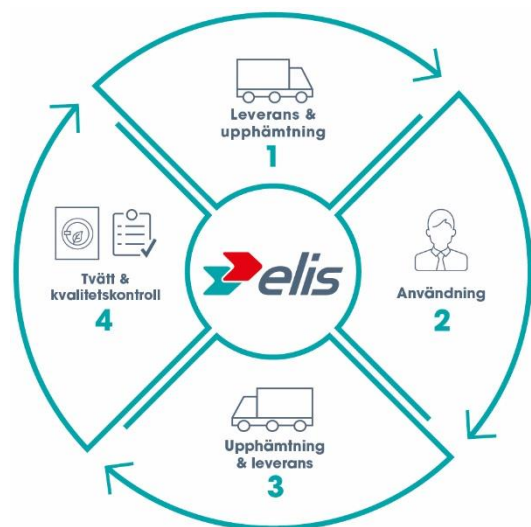

Recycled Logo mat

Elis mattservice

Information

Material (Två olika leverantörer)

Nylon från 100% Econyl®-garn (Milliken).
100% återvunnen Polyester från PET-flaskor (Mountville).

Egenskaper

Nitrilgummi på baksidan

Fakta

Storlek
75 x 85cm
85 x 150 cm
85 x 300 cm
115 x 200 cm
115 x 300 cm
115 x 400 cm
150 x 250 cm
Ø 150 cm
Specialstorlekar

Elis mattservice: Du hyr – vi sköter resten

Sveriges ledande leverantör av hyrmattor

Elis är landets ledande leverantör av hyrmattor med snabb, flexibel och personlig service.

Vårt breda sortiment och anpassade lösningar säkerställer att du som kund alltid har tillgång till rena mattor på rätt plats i rätt tid.