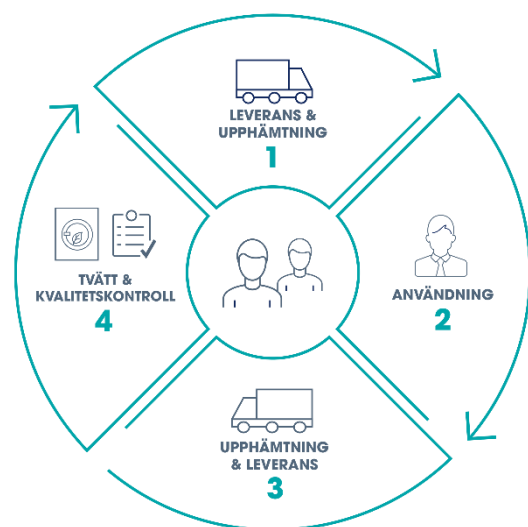

Elis mattservice: Du hyr – vi sköter resten

Marknadens största leverantör av mattor

Elis är landets största leverantör av hyrmattor med snabb och personlig service. Vårt breda sortiment ger dig som kund fler valmöjligheter och optimala kundanpassade lösningar. Vi har lång erfarenhet och kompetens som garanterar våra kunder från norr till söder en hög leveranssäkerhet.