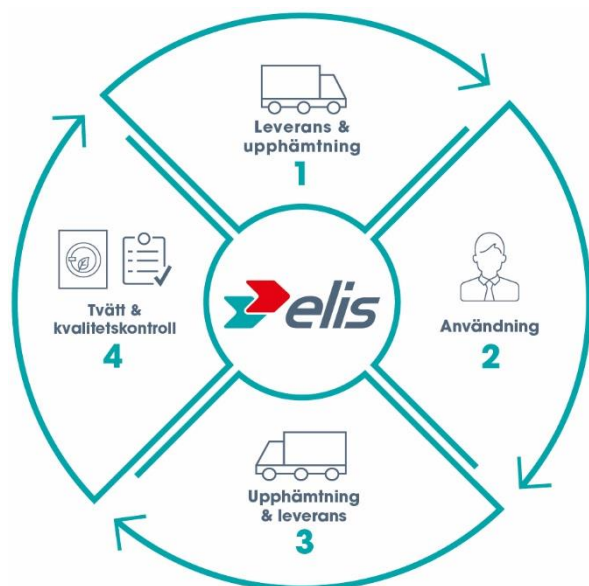

Elis mattservice: Du hyr – vi sköter resten

Sveriges ledande leverantör av hyrmattor

Elis är landets ledande leverantör av hyrmattor med snabb, flexibel och personlig service.

Vårt breda sortiment och anpassade lösningar säkerställer att du som kund alltid har tillgång till rena mattor på rätt plats i rätt tid.