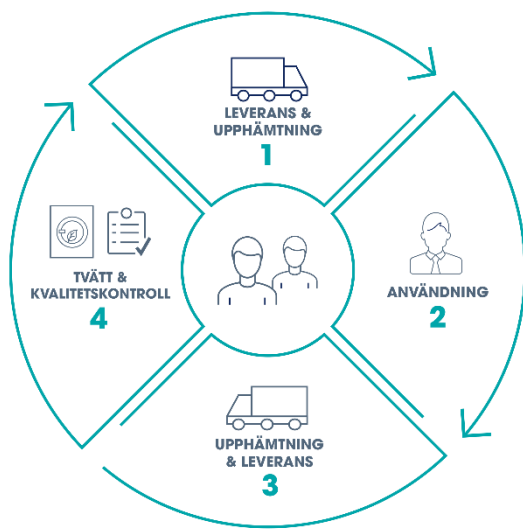

Combi:Tech

Mattservice

Varför Combi:Tech?

- › En effektiv allt-i-ett-lösning som skapar en renare och säkrare miljö för personal och besökare.
- › Combi:Tech är en slitstark matta tillverkad av 100% PET-garn från återvunnen råvara och är fri från PVC och ftalater*
- › Med sin höga vatten- och smutsabsorberingsförmåga, samt unika mönster, fungerar Combi:Tech som en barriär och stoppar upp damm, smuts och vatten redan i entrén
- › Gummikanten är konstruerad för att effektivt behålla vatten och smuts på mattan, med kapacitet att absorbera upp till 4 liter vatten per kvadratmeter

*Ftalater är samlingsnamnet på en grupp kemiska ämnen som baseras på ämnet ftalsyra. Ftalater är inte kemiskt bundna till plasterna vilket gör att de kan läcka ut och spridas till miljön. (Källa: Karolinska Institutet).

Alla våra matt- och mopptvätterier är Svanencertifierade

Combi-Tech

Mattservice

Material

Ovansida

- › 100 % PET-garn från återvunnen råvara

Baksida

- › 100% nitrilgummi

Teknisk fakta

Artikelnummer	Storlek
203522	90 x 150 cm
203523	90 x 300 cm
203524	115 x 180 cm

Elis mattservice: Du hyr – vi sköter resten

Marknadens största leverantör av mattor

Elis är landets största leverantör av hyrmattor med snabb och personlig service. Vårt breda sortiment ger dig som kund fler valmöjligheter och optimala kundanpassade lösningar. Vi har lång erfarenhet och kompetens som garanterar våra kunder från norr till söder en hög leveranssäkerhet.