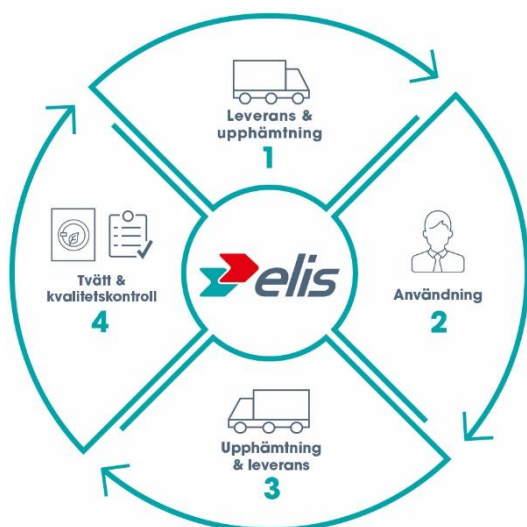

Storlek	Blå Artikel nummer
85 x 75 cm	200521
85 x 150 cm	200493
85 x 300 cm	200494
115 x 200 cm	200495
115 x 300 cm	200496
115 x 400 cm	Beställningsartikel
150 x 250 cm	200497

Elis mattservice: Du hyr - vi sköter resten