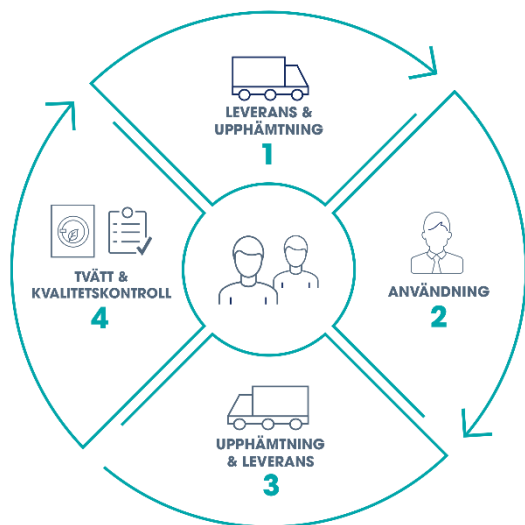

Elis mattservice: Du hyr – vi sköter resten

Marknadens största leverantör av mattor

Elis är landets största leverantör av hyrmattor med snabb och personlig service. Vårt breda sortiment ger dig som kund fler valmöjligheter och optimala kundanpassade lösningar. Vi har lång erfarenhet och kompetens som garanterar våra kunder från norr till söder en hög leveranssäkerhet.