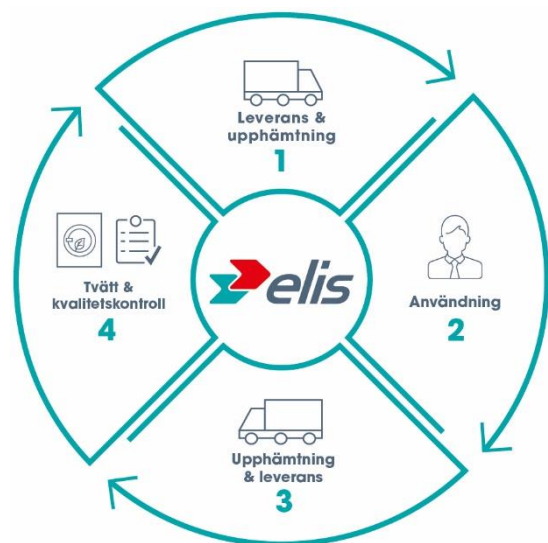

Elis mattservice: Du hyr – vi sköter resten

Sveriges ledande leverantör av hyrmattor

Elis är landets ledande leverantör av hyrmattor med snabb, flexibel och personlig service.

Vårt breda sortiment och anpassade lösningar säkerställer att du som kund alltid har tillgång till rena mattor på rätt plats i rätt tid.