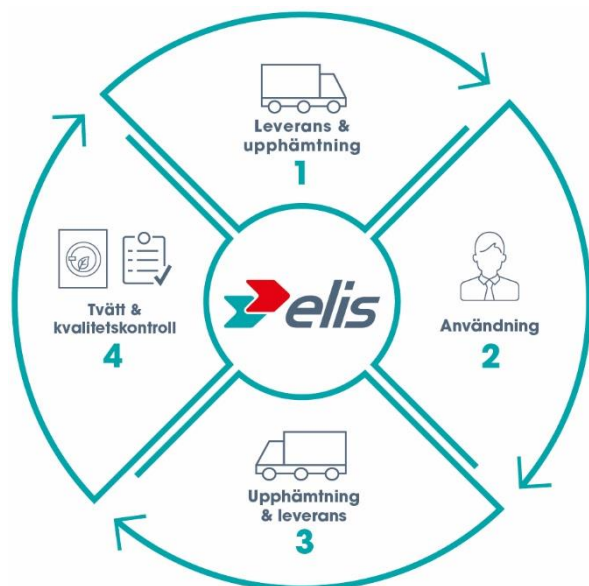

Elis mattservice: Du hyr – vi sköter resten

Sveriges ledande leverantör av hyrmattor

Elis är landets ledande leverantör av hyrmattor med snabb, flexibel och personlig service.

Vårt breda sortiment och anpassade lösningar säkerställer att du som kund alltid har tillgång till rena mattor på rätt plats i rätt tid.