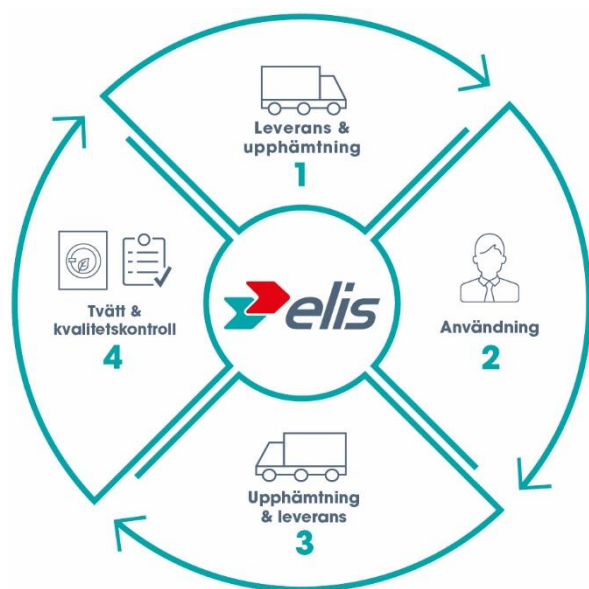

Skrapmattor

Elis mattservice

Information

Material

Mix av UV-resistent NBR-gummi och vinyl

Fakta

Färg	Tjocklek
Svart, grå	12 mm (låg trafik; upp till 200 per dag) 16 mm 20 mm 25 mm (hög trafik; upp till 1000 per dag)

Elis mattservice: Du hyr – vi sköter resten

Sveriges ledande leverantör av hyrmattor

Elis är landets ledande leverantör av hyrmattor med snabb, flexibel och personlig service.

Vårt breda sortiment och anpassade lösningar säkerställer att du som kund alltid har tillgång till rena mattor på rätt plats i rätt tid.