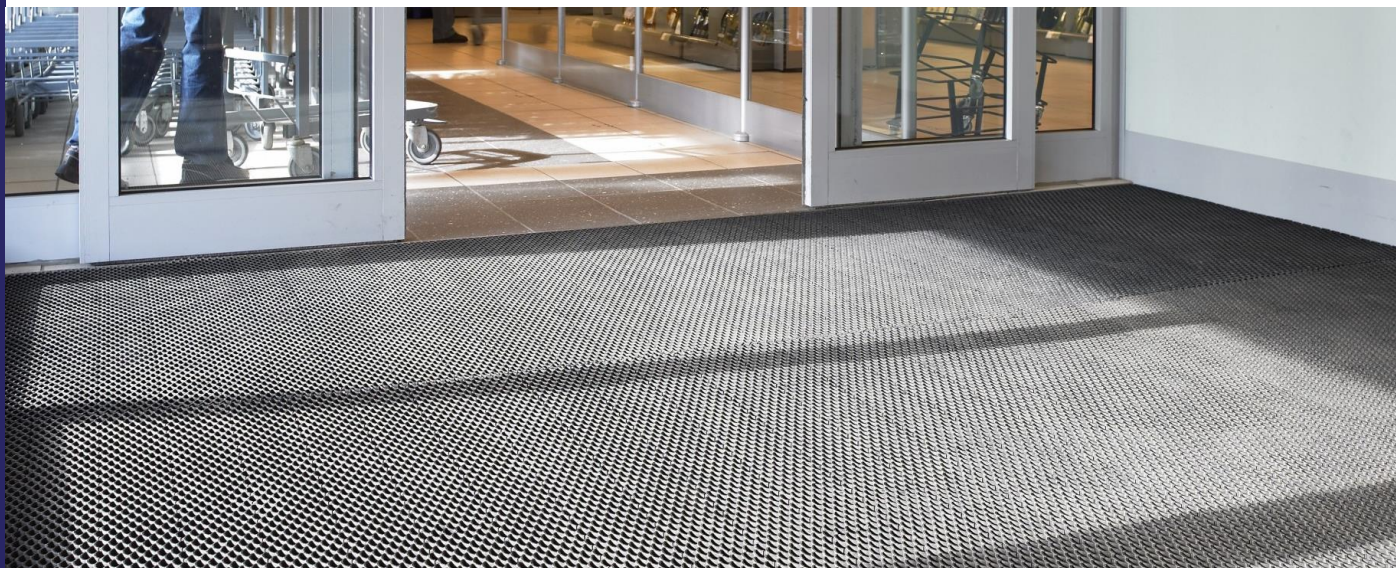

Skrapmattor

Elis mattservice

Varför Skrapmattor?

- › Effektiv entrématta som skrapar av och samlar smutsen.
- › Extremt slitstark och tål tuffa entréer med hög trafik.
- › Flexibelt modulsysteem som enkelt sätts ihop till en matta i valfri storlek.
- › Skulle olyckan inträffa och mattan skadas byts endast den skadade modulen ut.
- › Mattans lätta vikt gör det enkelt att lyfta och rulla ihop för underlättad städning