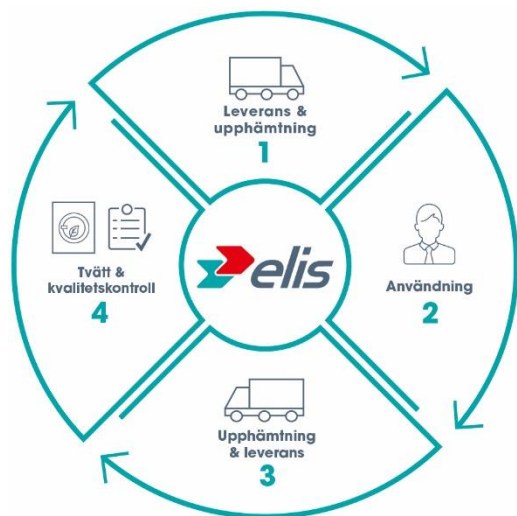

Alla våra matt- och mopptvätterier är Svanencertifierade

Comfort Design

Elis mattservice

Information

Material

100 % High-Twist Nylon (HTN) Polyamide 6.6
Undersidan i 100% Nitrilgummi

Fördelar

- › Motverkar ledtrötthet
- › Minskar risken att halka
- › Har låg vikt

Fakta

Storlek	Färg
55 x 78 cm 85 x 150 cm 85 x 285 cm	Välj mellan 44 olika tryckfärger

Elis mattservice: Du hyr – vi sköter resten

Sveriges ledande leverantör av hyrmattor

Elis är landets ledande leverantör av hyrmattor med snabb, flexibel och personlig service.