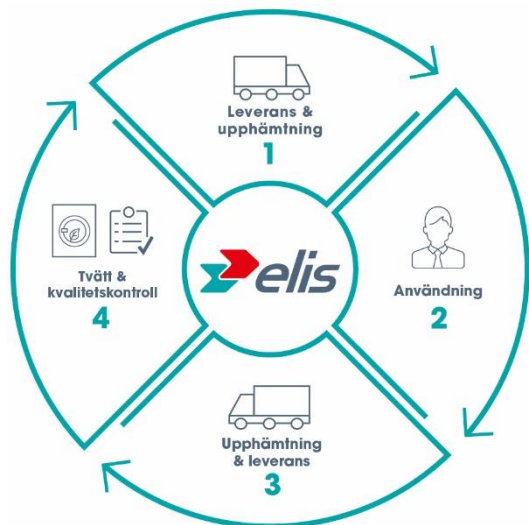

**Alla våra matt- och
mopptvätterier är
Svanencertifierade**

Comfort Flow

Elis mattservice

Information

Material

100 % Nitrilgummi

Fördelar

- › Motverkar ledtrötthet
- › Minskar risken för halka
- › Låg vikt
- › Innehåller en antimikrobförening i gummit som förhindrar bakterietillväxt
- › Fettbeständig – för områden där fetthaltiga substanser används

Fakta

Storlek
54 x 86 cm
86 x 142 cm

Elis mattservice: Du hyr – vi sköter resten

Sveriges ledande leverantör av hyrmattor

Elis är landets ledande leverantör av hyrmattor med snabb, flexibel och personlig service.