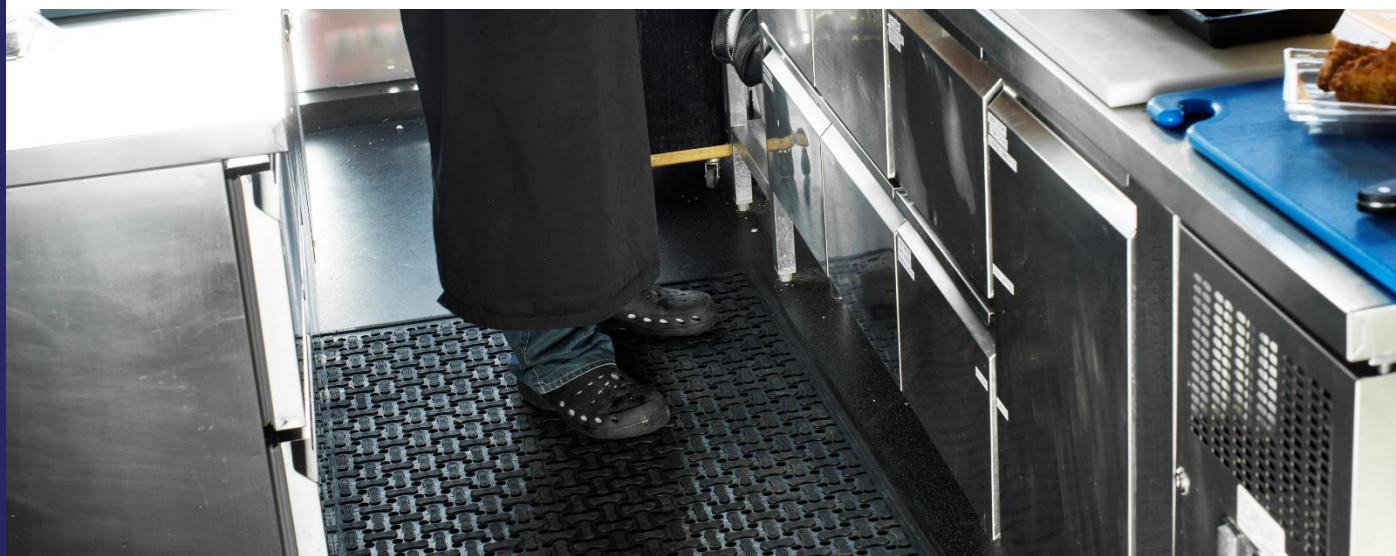

Comfort Flow

Elis mattservice

Varför Comfort Flow?

- › Ergonomisk ståmatta som är tvättbar och antibakteriebehandlad.
- › Har en halkfri yta med fasade kanter för ökad säkerhet.
- › Motståndskraftig mot oljor, fett och kemikalier.
- › Svetssäker och med dräneringshål vilket gör att den lämpar sig för både våta och torra utrymmen.
- › Kan användas på alla arbetsplatser där det finns möjlighet att arbeta stående.
- › Avlastar kroppen och motverkar ledtrötthet, vilket resulterar i ökad produktivitet och reducerad sjukfrånvaro.
- › Ingår i vår servicelösning – hämtning, tvättning och leverans.

**Alla våra matt- och
mopptvätterier är
Svanencertifierade**

Comfort Flow

Elis mattservice

Information

Material

100 % Nitrilgummi

Fördelar

- › Motverkar ledtrötthet
- › Minskar risken för halka
- › Låg vikt
- › Innehåller en antimikrobförening i gummit som förhindrar bakterietillväxt
- › Fettbeständig – för områden där fetthaltiga substanser används