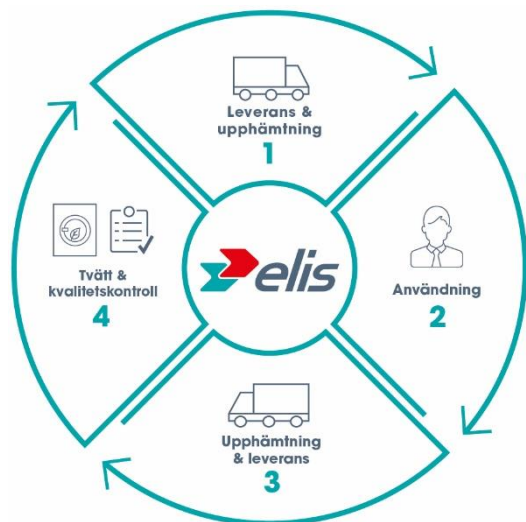

Förslag på placering

- › Kundtjänst
- › Kassor i livsmedelsaffärer
- › Receptioner
- › Arbetsstationer
- › Industriområden
- › Löpande band

GLOBALA MÅLEN
för hållbar utveckling

Vi är det första företaget i Sverige som certifierats mot FNs globala mål.

Alla våra matt- och mopptvätterier är Svanencertifierade

Complete Comfort II

Elis mattservice

Information

Material

100% Nitrilgummi

Fördelar

- › Motverkar ledtrötthet
- › Minskar risken för halka
- › Låg vikt
- › Innehåller en antimikrobförening i gummit som förhindrar bakterietillväxt
- › Fettbeständig - för områden där fetthaltiga substanser används

Fakta

Storlek
60 x 90 cm
90 x 150 cm

Elis mattservice: Du hyr – vi sköter resten

Sveriges ledande leverantör av hyrmattor

Elis är landets ledande leverantör av hyrmattor med snabb, flexibel och personlig service.