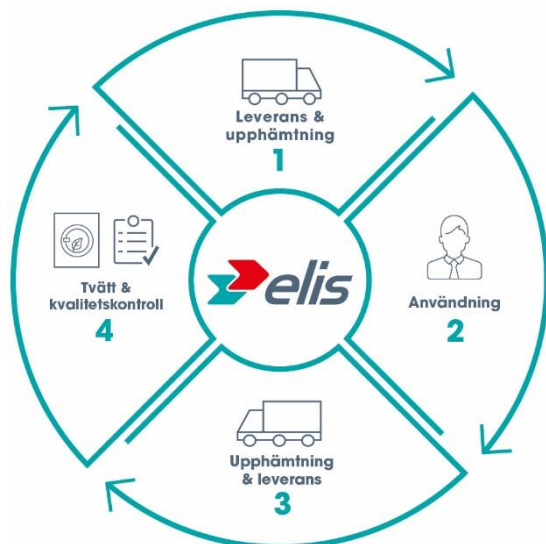

Elis mattservice: Du hyr – vi sköter resten

Sveriges ledande leverantör av hyrmattor

Elis är landets ledande leverantör av hyrmattor med snabb, flexibel och personlig service.

Vårt breda sortiment och anpassade lösningar säkerställer att du som kund alltid har tillgång till rena mattor på rätt plats i rätt tid.