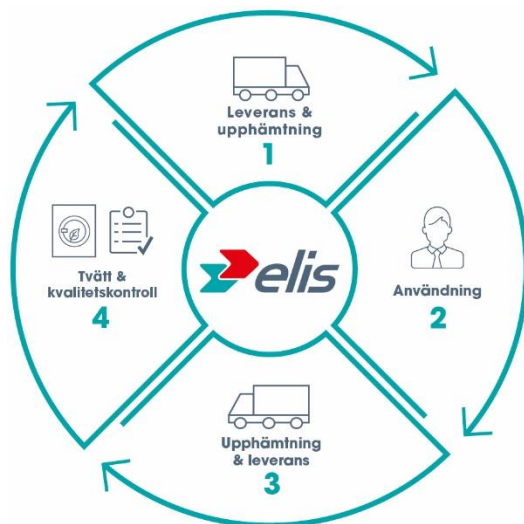

Material

100% Econyl®

Egenskaper

100% Nitrilgummi varav 34% återvunnet.

Fakta

Storlek

Rektangulär:
115 x 200 cm
Rund: Ø 150 cm
Semi: Total storlek
150 x 300 cm

Elis mattservice: Du hyr – vi sköter resten