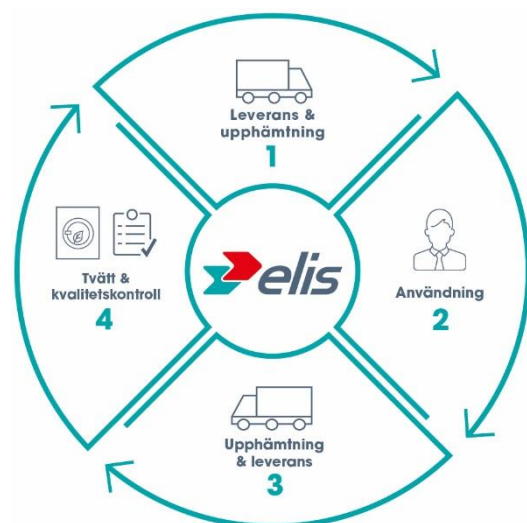

Material

100% Econyl®

Egenskaper

100% Nitrilgummi varav 34% återvunnet.

Fakta

Storlek
150 x 300 cm

Elis mattservice: Du hyr – vi sköter resten

Sveriges ledande leverantör av hyrmattor

Elis är landets ledande leverantör av hyrmattor med snabb, flexibel och personlig service.

Vårt breda sortiment och anpassade lösningar säkerställer att du som kund alltid har tillgång till rena mattor på rätt plats i rätt tid.