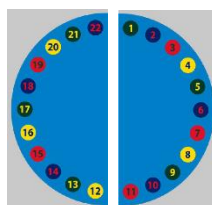

Material

100% Econyl®

Egenskaper

100% Nitrilgummi varav 34% återvunnet.

Fakta

Storlek
150 x 300 cm

Elis mattservice: Du hyr – vi sköter resten

Sveriges ledande leverantör av hyrmattor