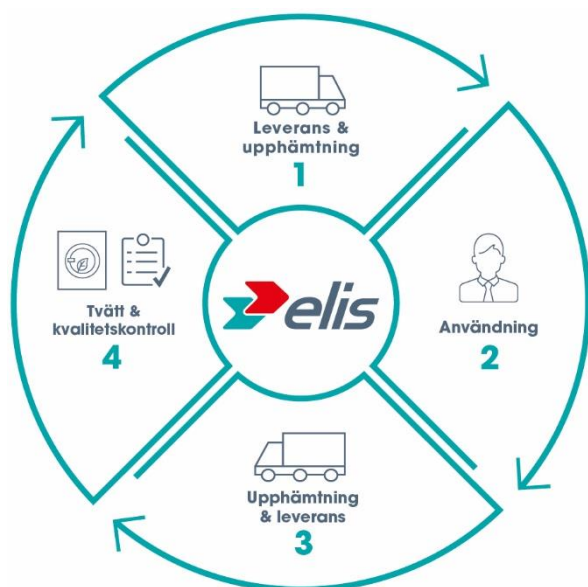

Sveriges ledande leverantör av hyrmattor

Elis är landets ledande leverantör av hyrmattor med snabb, flexibel och personlig service.

Vårt breda sortiment och anpassade lösningar säkerställer att du som kund alltid har tillgång till rena mattor på rätt plats i rätt tid.