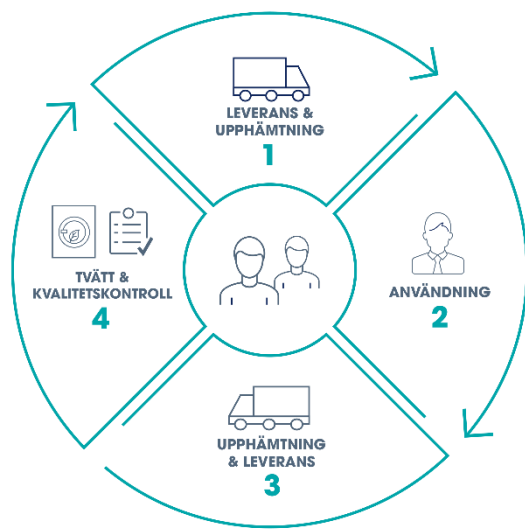

Elis mattservice: Du hyr – vi sköter resten

Marknadens största leverantör av mattor

Elis är landets största leverantör av hyrmattor med snabb och personlig service. Vårt breda sortiment ger dig som kund fler valmöjligheter och optimala kundanpassade lösningar. Vi har lång erfarenhet och kompetens som garanterar våra kunder från norr till söder en hög leveranssäkerhet.